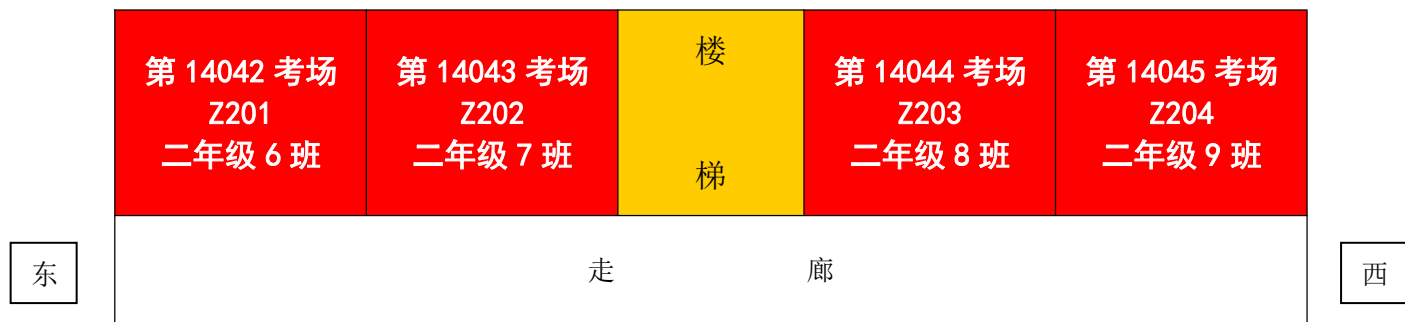

中石楼（14041-14045 考场）

二楼：