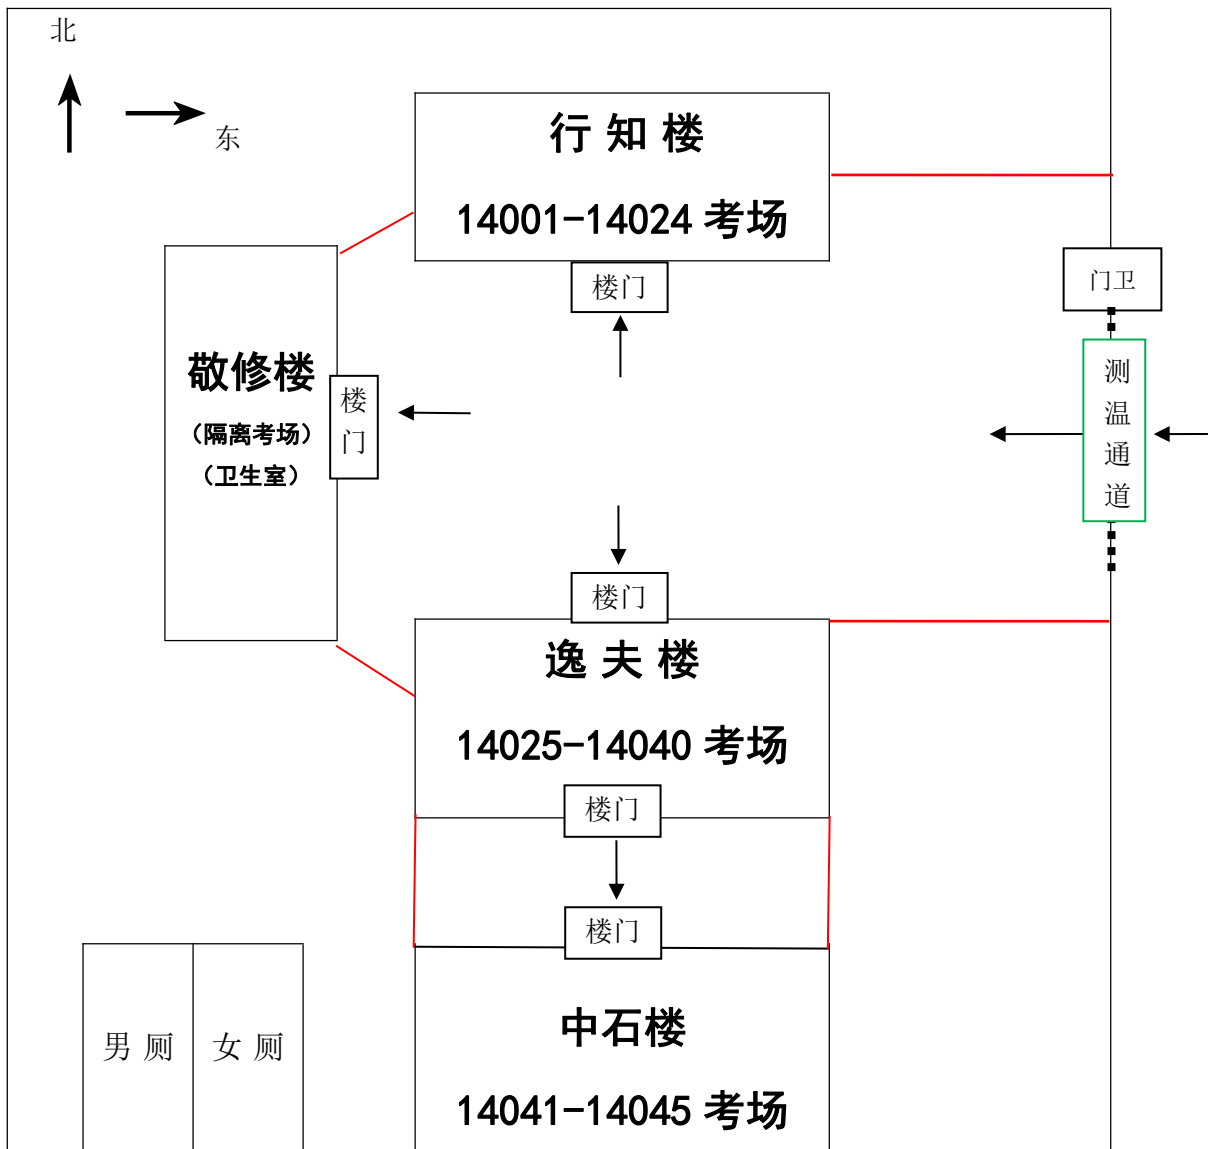

日照市实验小学周边公交线路示意图

- 1.乘坐 2 路公交车至**街道办事处站**下车，南行 200 米；
- 2.乘坐 1 路、30 路公交车至**金阳社区公交站**下车，北行 350 米；
- 3.乘坐 9 路、13 路、16 路、19 路、40 路公交车至**永和大厦站**下车，西行 600 米。

楼区分布图

总值班室： 行知楼（北楼）四楼 学校办公室

值班室电话： 7967353

门卫电话： 7961362

行知楼 (14001-14024 考场)

三楼:

男卫生间		楼 梯	第 14023 考场 X309 五年级 7 班	第 14024 考场 X310 五年级 8 班		楼 梯		女卫生间
走 廊								
第 14022 考场 X307 五年级 6 班	第 14021 考场 X306 五年级 5 班	第 14020 考场 X305 五年级 4 班	第 14019 考场 X304 五年级 3 班	第 14018 考场 X303 五年级 2 班	第 14017 考场 X302 五年级 1 班			