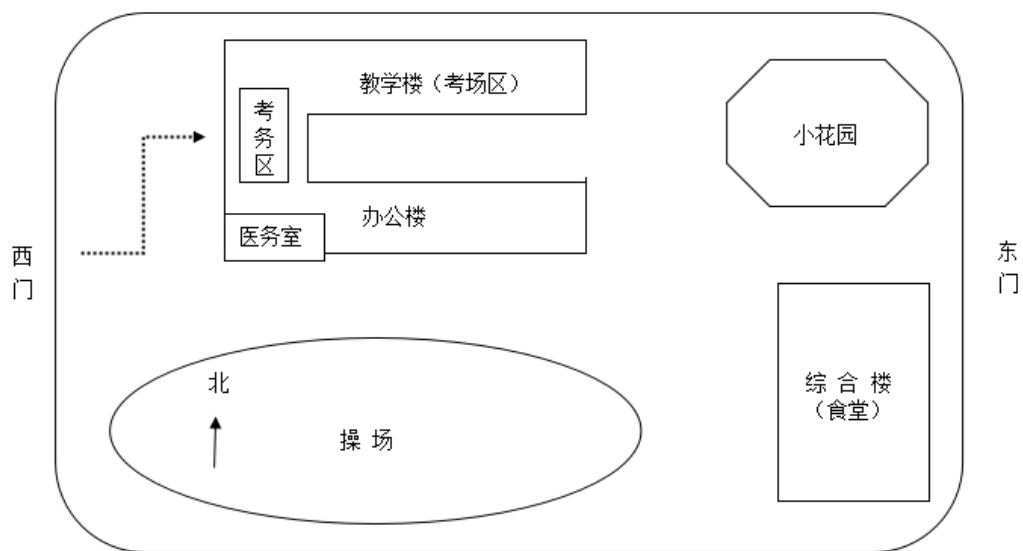

日照港中学考点、考场平面图

日照港中学（371106）考场布置示意图 西—东

五楼		西楼梯	隔离室					东楼梯	备用考场	备用考场	卫生间
四楼			隔离室	026考场	025考场	024考场	023考场		022考场	021考场	卫生间
三楼	020考场		019考场	018考场	017考场	016考场	015考场		014考场	013考场	卫生间
二楼			隔离室	012考场	011考场	010考场	009考场		008考场	007考场	卫生间
一楼				006考场	005考场	004考场	003考场		002考场	001考场	卫生间