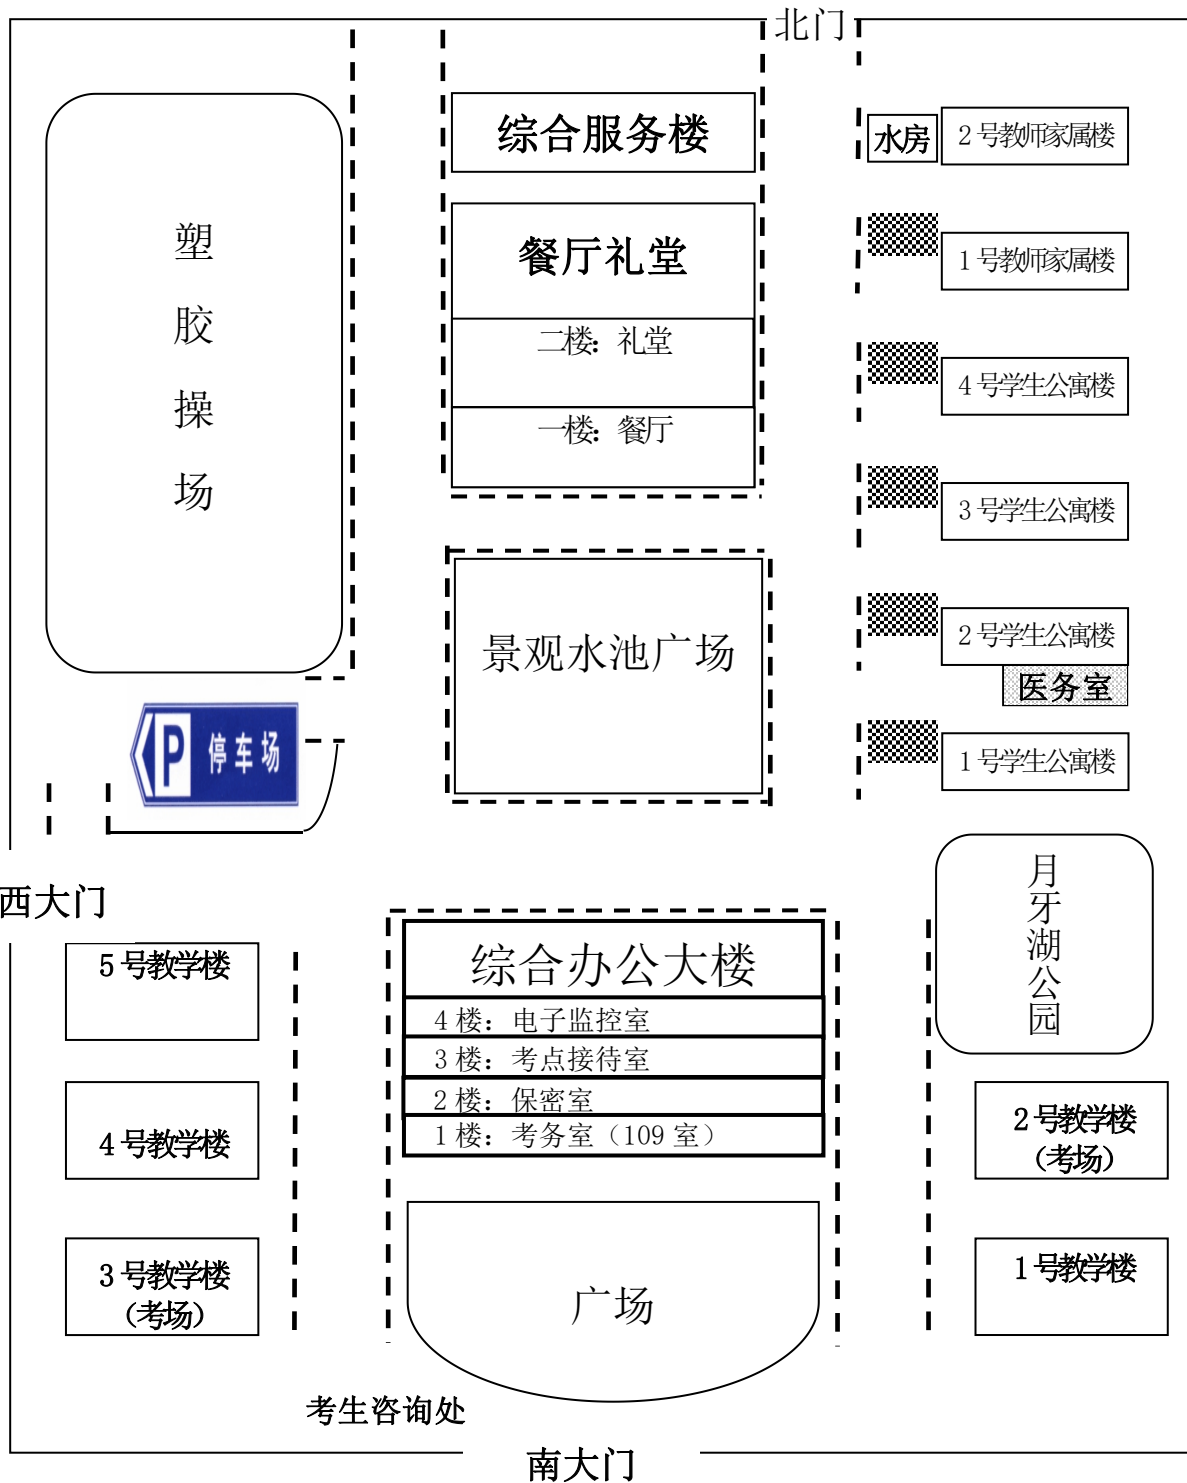

日照一中东校考点 2021 年下半年教师资格考场分布图

日照一中东校考点

2021年下半年教师资格考试平面图