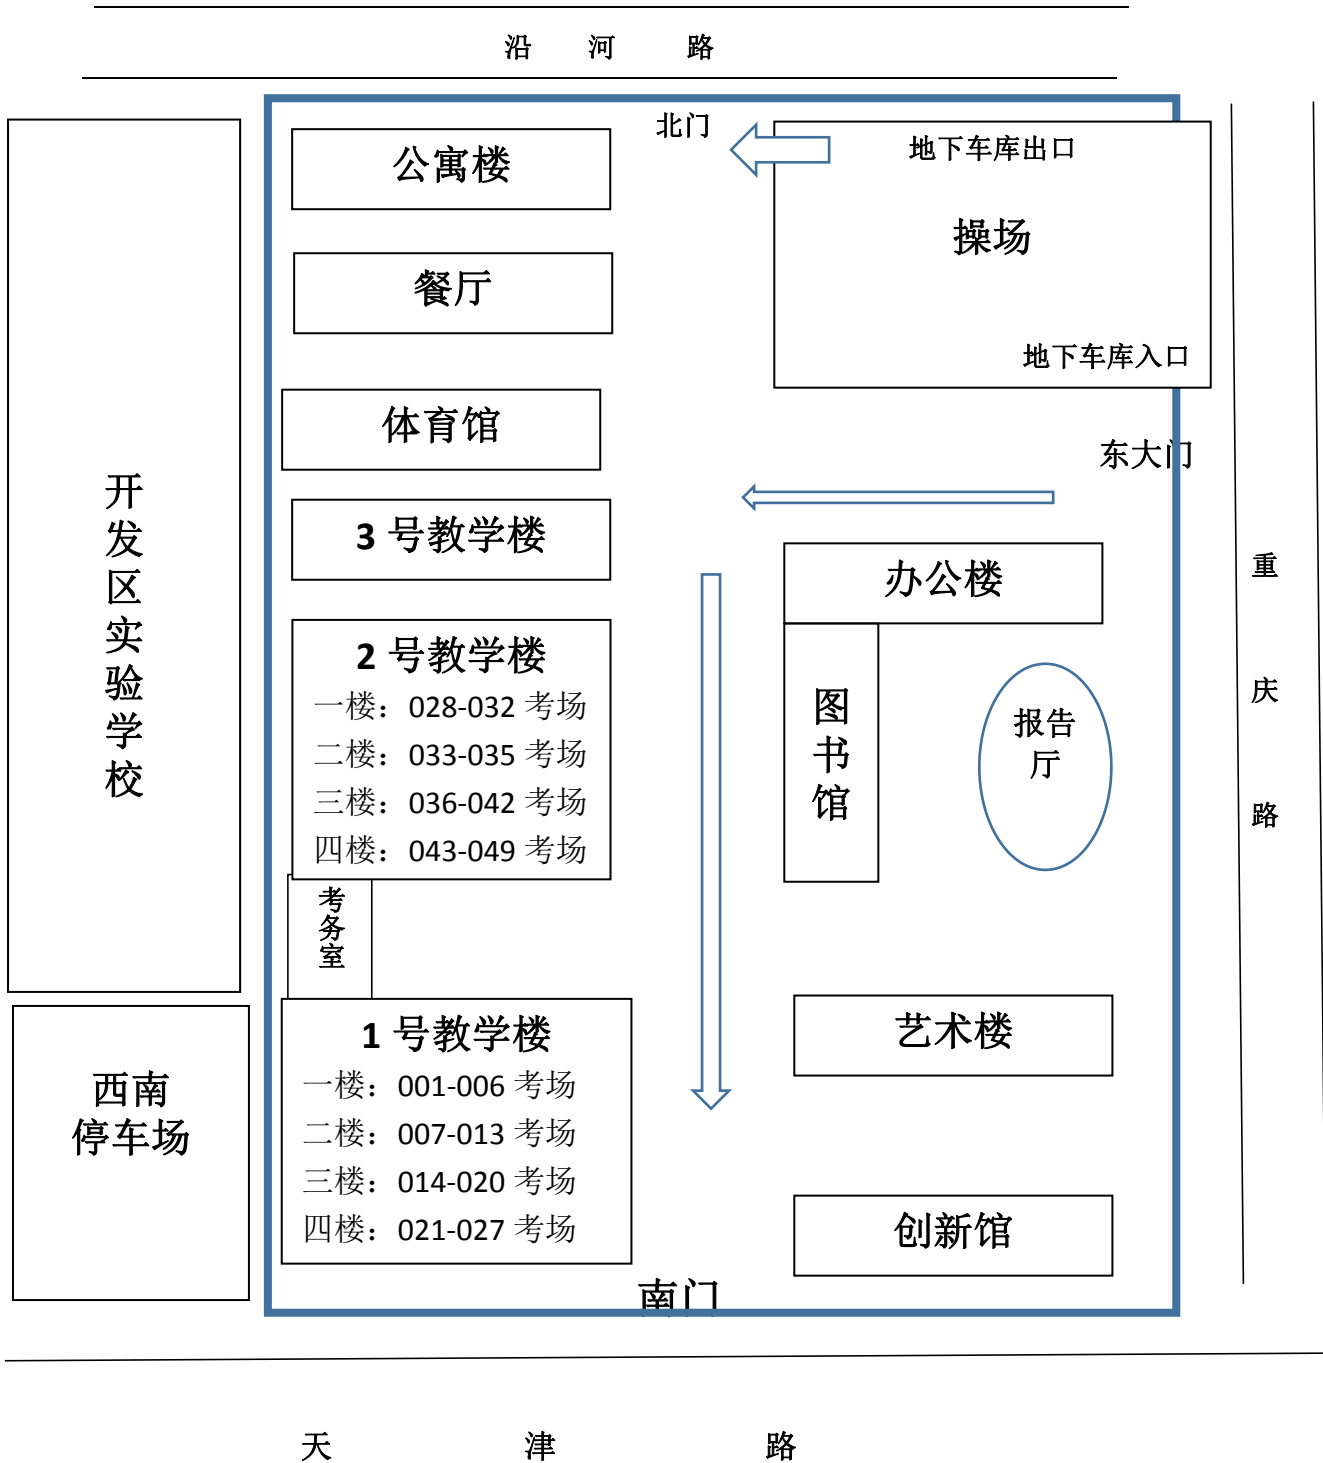

2021 年教师资格证考试黄海高中考点平面图

注：监考教师停车点：地下车库

考生停车点：西南停车场

公交线路：乘坐 22、23、27、k1、k2 路公交车到黄海高中站下车即可。考生与监考老师从东大门进入考点